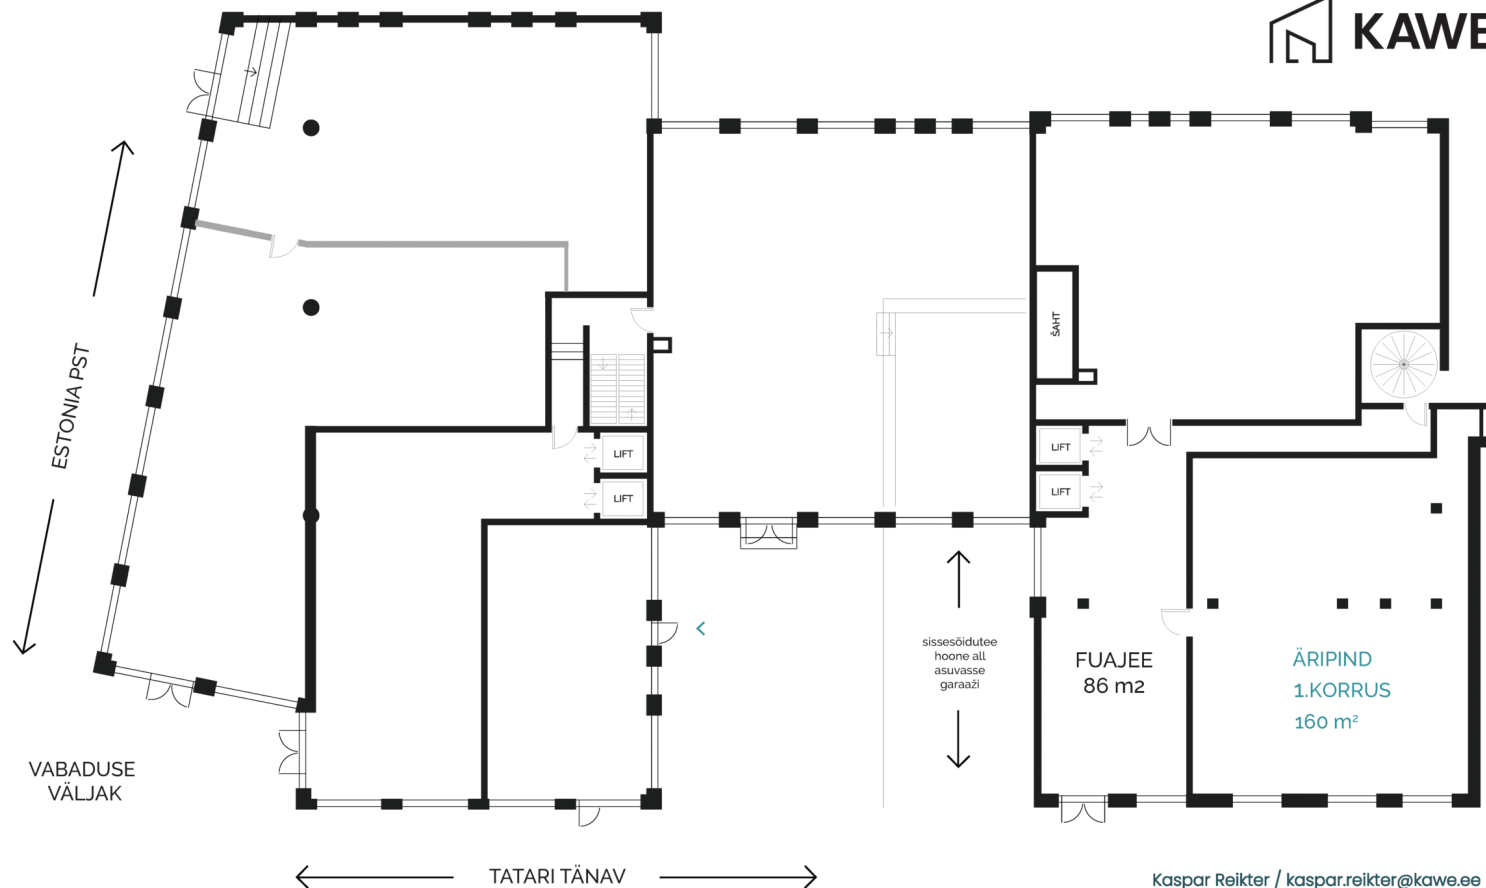

Kawe City

Estonia pst 19 / Tatari 1, Tallinn

Teenindus, kaubandus 161 m²
või büroopind:
Korrus: 1
Hind: 15 €/m²
Kuuüür: 2 409 €

Hinnale lisanduvad kõrvalkulud ja käibemaks.

Kaspar Reikter / kaspar.reikter@kawe.ee / tel: 552 0001

Kaur-Kaspar Reikter

kaspar.reikter@kawe.ee

(+372) 552 0001