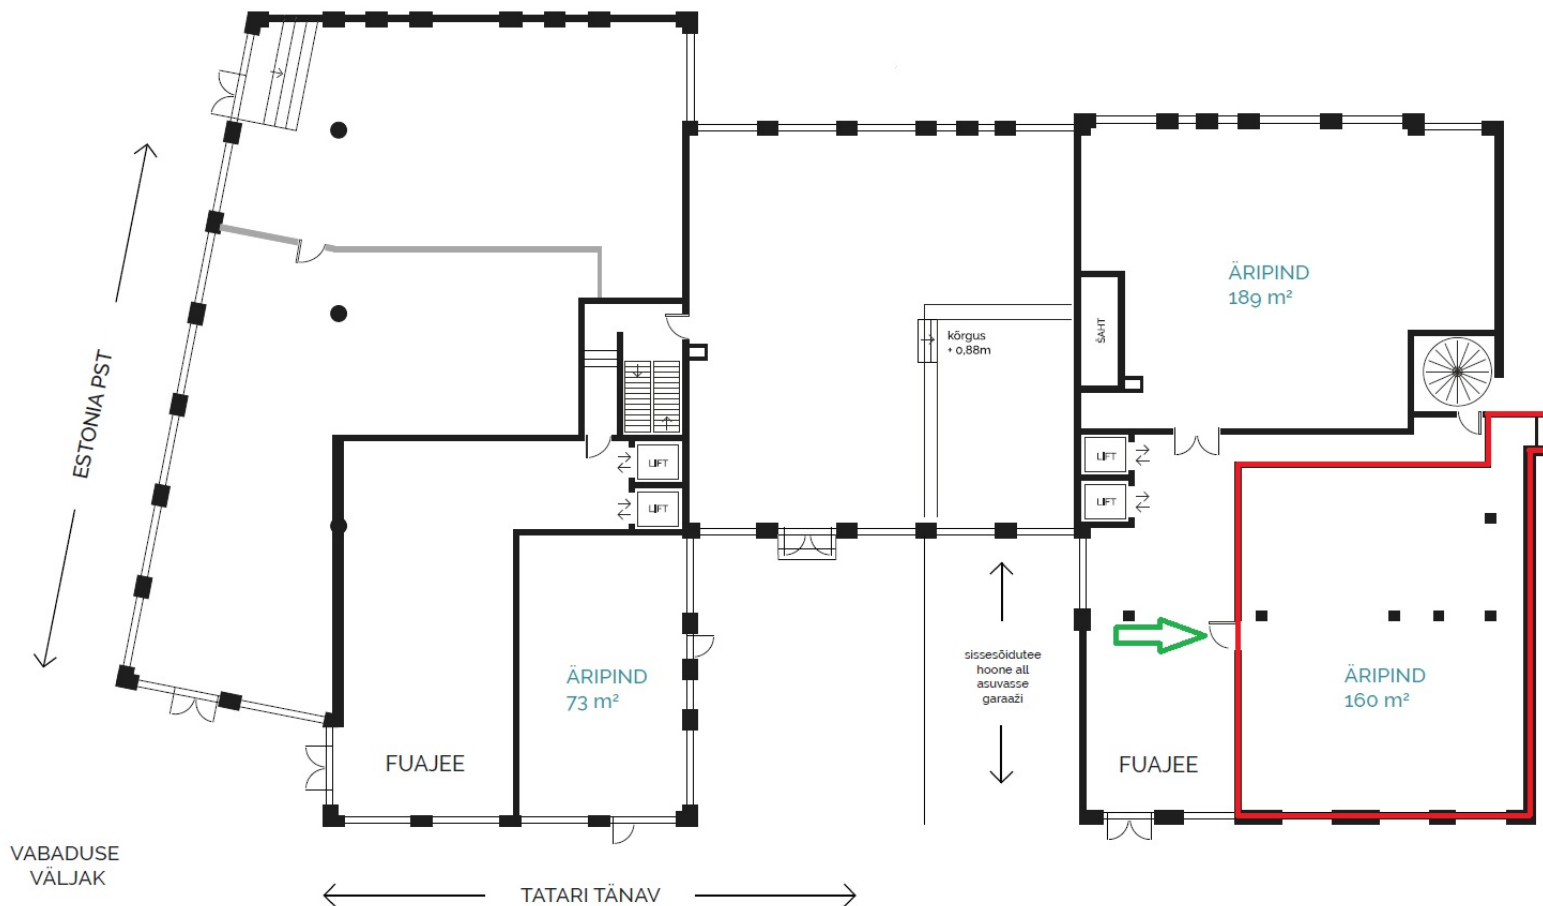

Kawe City

Estonia pst 19 / Tatari 1, Tallinn

Teenindus, kaubandus 161 m²
või büroopind:
Korrus: 1
Hind: 15 €/m²
Kuuüür: 2 409 €

Hinnale lisanduvad kõrvalkulud ja käibemaks.

Kaur-Kaspar Reikter
kaspar.reikter@kawe.ee
(+372) 552 0001